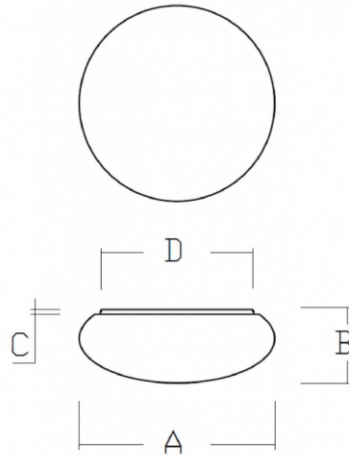

DAPHNE S34.L16.D450

Typ: stropní a nástěnné svítidlo

Stínítko: bílé ručně fukané trojvrstvé sklo opál mat

Těleso svítidla: ocelový plech bíle lakovaný výška 20 mm

W	K	Světelný tok modulu lm	Světelný tok svítidla lm	A (mm)	B (mm)	C (mm)	D (mm)	Hmotnost (g)
25,2	4000	3360	2350	450	180	20	340	4400

Světelný tok svítidla: 2350 lm

A: 450 mm

B: 180 mm

C: 20 mm

D: 340 mm

Hmotnost: 4400 g

Lucis S34.L16.D450 DAPHNE LED / LDC (Polar)

Luminaire: Lucis S34.L16.D450 DAPHNE LED
Lamps: 1 x LED 1314